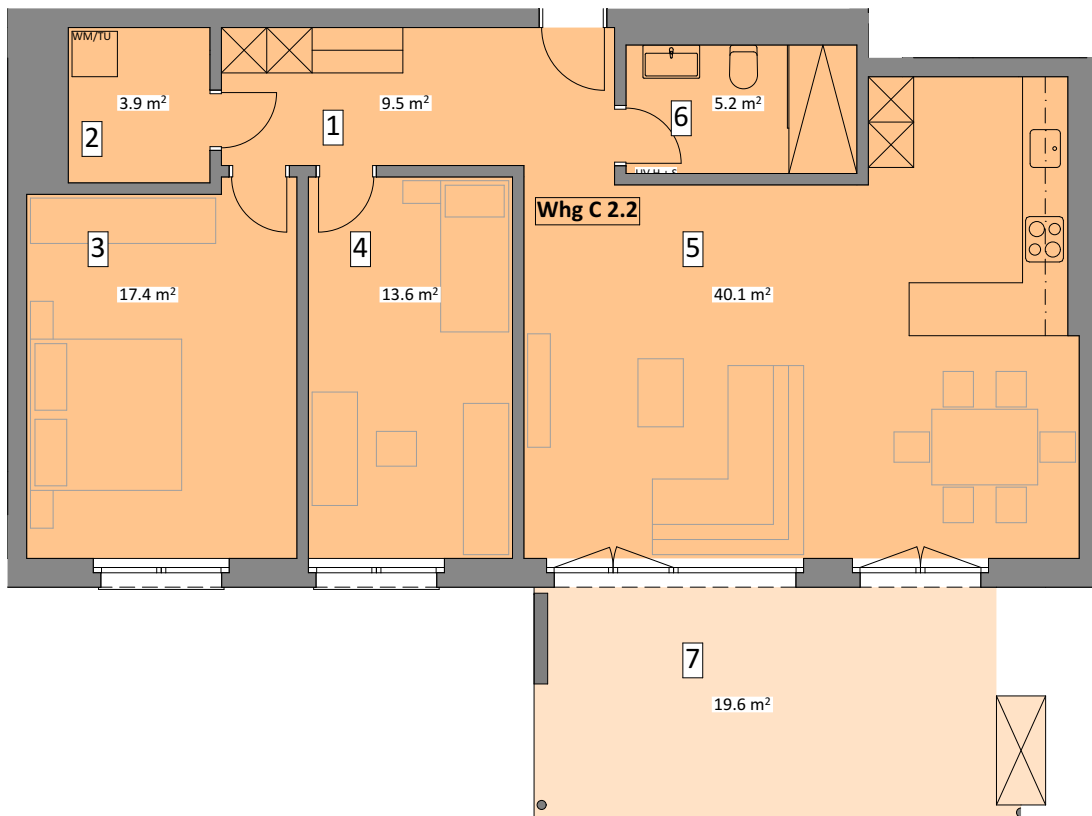

Wohnung C 2.2

3 1/2 - Zimmer Wohnung 2.Obergeschoss

89.70 m² Nettowohnfläche exkl. Innenwände
19.60 m² Balkonfläche

1	Entrée	9.5 m ²
2	Reduit	3.9 m ²
3	Zimmer 3	17.4 m ²
4	Zimmer 4	13.6 m ²
5	Wohnen/Essen/Küche	40.1 m ²
6	DU/WC	5.2 m ²
7	gedeckter Balkon	19.6 m ²