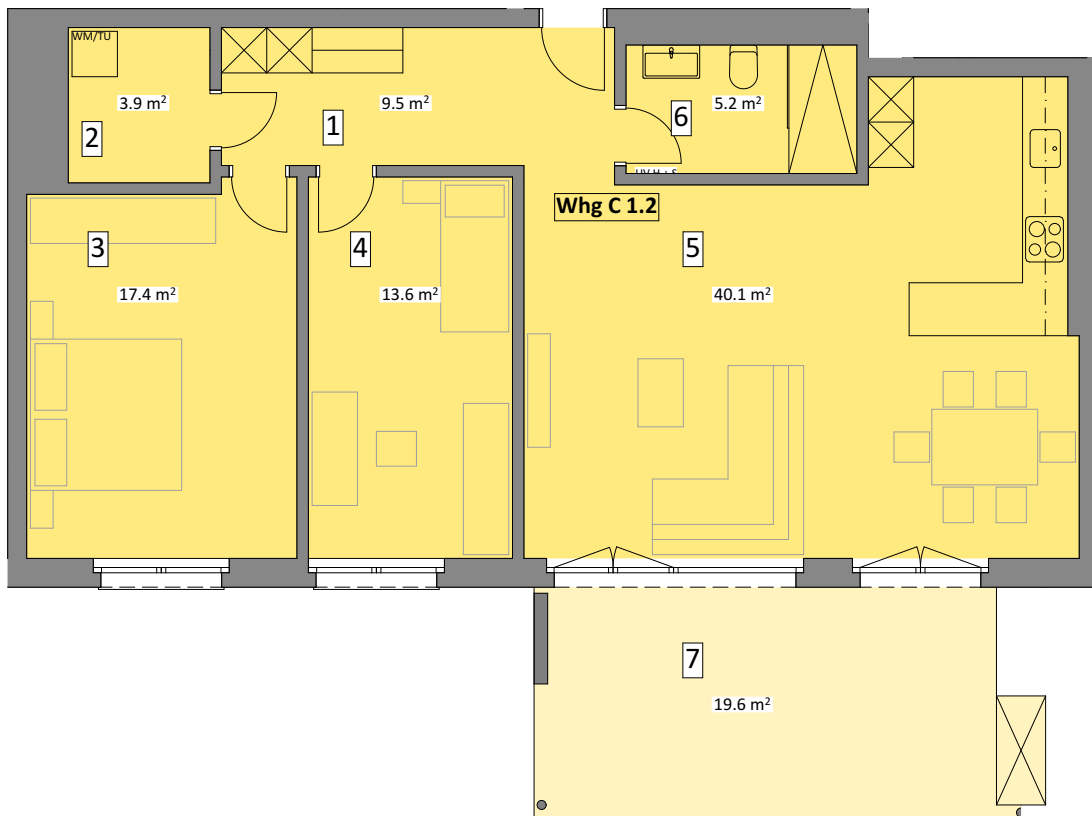

Wohnung C 1.2

3 1/2 - Zimmer Wohnung 1.Obergeschoss

89.70 m² Nettowohnfläche exkl. Innenwände
19.60 m² Balkonfläche

| | | |
|---|--------------------|---------------------|
| 1 | Entrée | 9.5 m ² |
| 2 | Reduit | 3.9 m ² |
| 3 | Zimmer 3 | 17.4 m ² |
| 4 | Zimmer 4 | 13.6 m ² |
| 5 | Wohnen/Essen/Küche | 40.1 m ² |
| 6 | DU/WC | 5.2 m ² |
| 7 | gedeckter Balkon | 19.6 m ² |