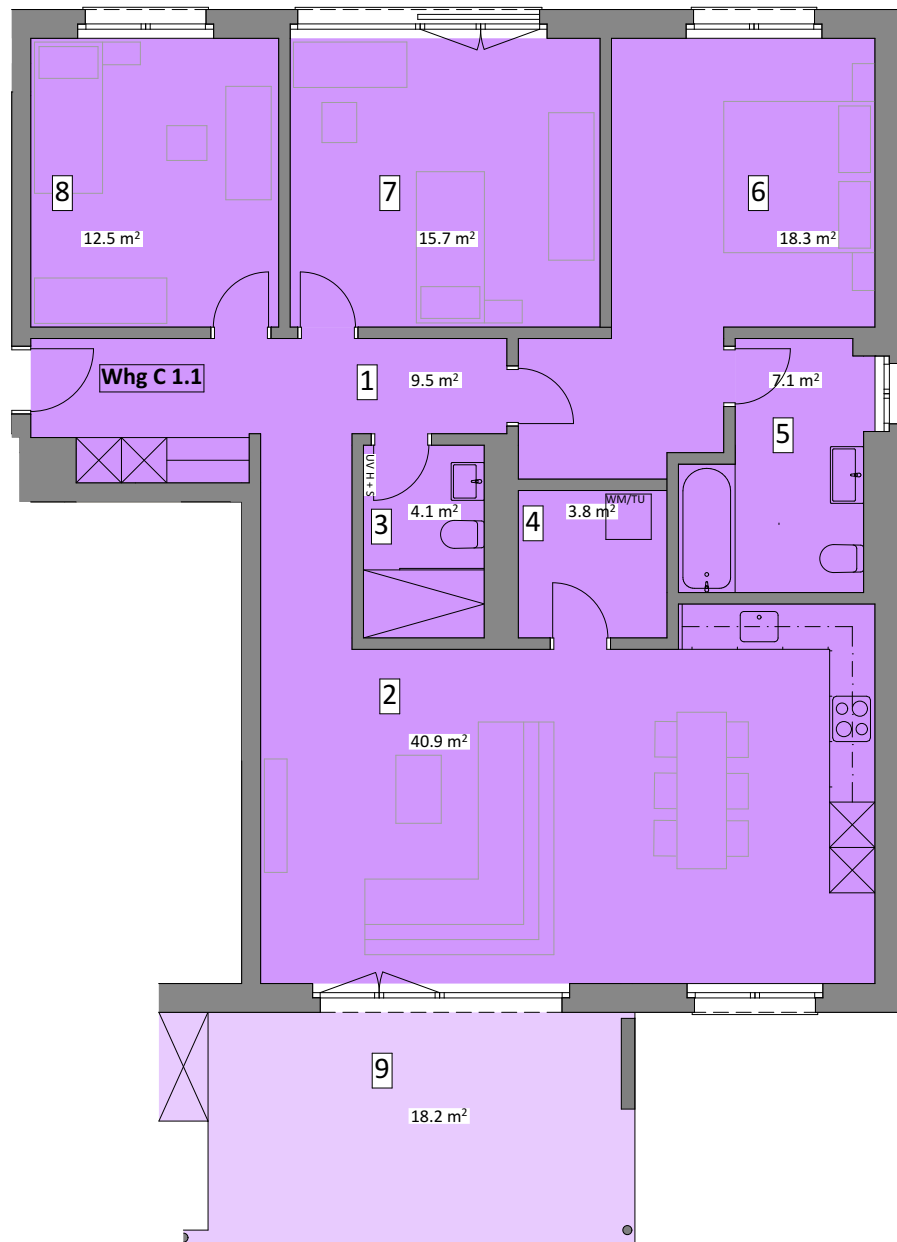

Wohnung C 1.1

4 1/2 - Zimmer Wohnung
1.Obergeschoss

111.90 m² Nettowohnfläche exkl. Innenwände
18.20 m² Balkonfläche

1	Entrée	9.5 m ²
2	Wohnen/Essen	40.9 m ²
3	DU/WC	4.1 m ²
4	Reduit	3.8 m ²
5	Bad/WC	7.1 m ²
6	Zimmer 3	18.3 m ²
7	Zimmer 2	15.7 m ²
8	Zimmer 1	12.5 m ²
9	gedeckter Sitzplatz	18.2 m ²